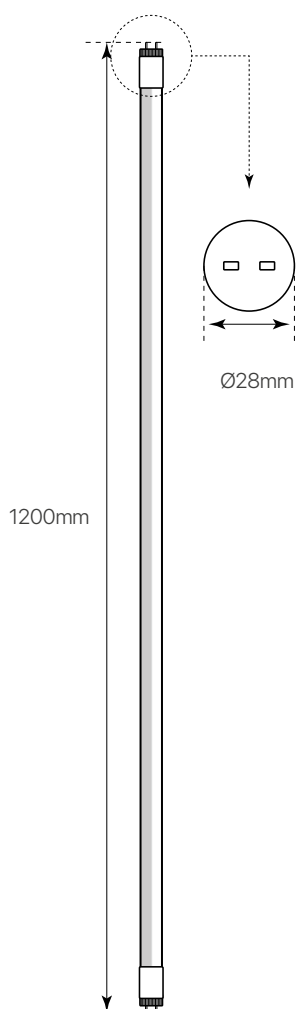

tubo led  
aluminio cárnico  
ficha técnica  
datasheet

ref. 5550534

Nombre / Name	Tubo led aluminio cárnico T8
Referencia / Reference	5550534
Materiales / Materials	Aluminio + PC / Aluminum + PC
Difusor / Diffuser	PC
Potencia / Power	20W
Temperatura de color / Color temperature	Rosa oscuro / Dark pink
Flujo luminoso / Luminous flux	-
Dimable / Dimmable	No
Ángulo de apertura / Beam angle	140°
Ángulo de detección / Detection angle	-
IP	20
IK	-
F.P	>0.95
UGR	<19
IRC	-
Chip	EPISTAR SMD 2835
Driver	i-TEC series
Vida media ( duración ) / Average life	±40.000 h
Clase energética / Energy class	A+
Aislamiento eléctrico / Electrical isolation	Clase I / Class I
Colores / Colors	Aluminio / Aluminum
Medida exterior / Product size	1200mm x Ø28mm
Protección contra sobretensiones / surge protections	1kv
Tª ( ambiente/trabajo ) / Tª ( enviroment/work)	-20°~65°C
Input	AC 85~265V
Output	DC 27V 120mA
Frecuencia / Frequency	50/60Hz
Peso / Weight	220g
Certificados / Certificates	CE & RoHS
Garantía / Warranty	2 años / 2 years